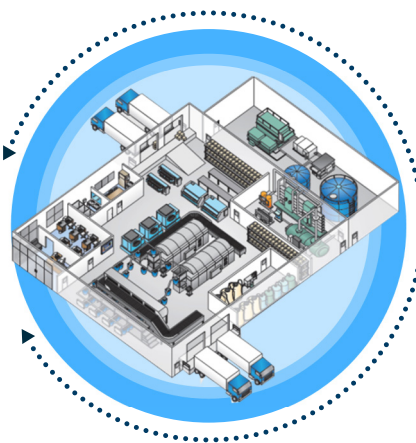

PROTEX360°

Laundry Protection Program

QU'EST-CE QUE C'EST ?

PROTEX° est une combinaison de solutions qui peuvent aider les blanchisseries à atteindre une **protection à 360°** et **réouvrir en toute sécurité** après la pandémie de COVID-19.

**PROTECTION
360°**

Vos clients comptent sur vous pour les aider à protéger leur activité:

Ils ont à cœur de protéger leurs clients, de réduire les risques de contamination croisée et de préserver leur image de marque.